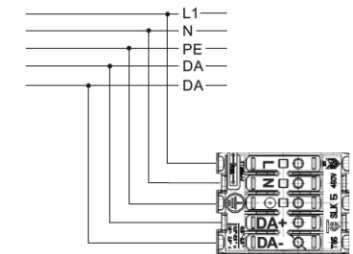

troll[®]

Nix

www.troll.es

Mounting distance (mm)		
	A	B
11.0030.14*	230	26
11.0030.24*	820	26
11.0030.34*	1120	26

max Ø13mm
3x1,5mm² or 5x1,5mm²
max 16A

Dim 1-10V / Dali

Emergency

INSTRUCCIONES DE MONTAJE
ASSEMBLY INSTRUCTIONS
INSTRUCTIONS DE MONTAGE
ISTRUZIONI DI MONTAGGIO
MONTAGE ANLEITUNG