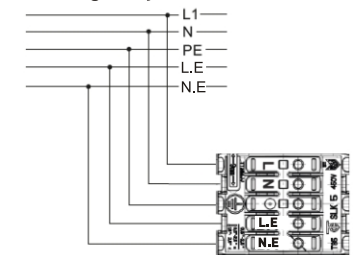

troll[®]

Nix

www.troll.es

Mounting distance (mm)		
	A	B
11.0030.14*	230	26
11.0030.24*	820	26
11.0030.34*	1120	26

max Ø13mm
3x1,5mm² or 5x1,5mm²
max 16A

Dim 1-10V / Dali

Emergency

INSTRUCCIONES DE MONTAJE
ASSEMBLY INSTRUCTIONS
INSTRUCTIONS DE MONTAGE
ISTRUZIONI DI MONTAGGIO
MONTAGE ANLEITUNG