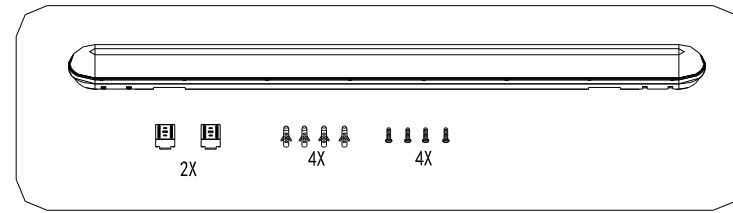

troll[®]

Nix

www.troll.es

Mounting distance (mm)		
	A	B
11.0030.14*	230	26
11.0030.24*	820	26
11.0030.34*	1120	26

max Ø13mm
3x1,5mm² or 5x1,5mm²
max 16A

Dim 1-10V / Dali

Emergency

INSTRUCCIONES DE MONTAJE
ASSEMBLY INSTRUCTIONS
INSTRUCTIONS DE MONTAGE
ISTRUZIONI DI MONTAGGIO
MONTAGE ANLEITUNG