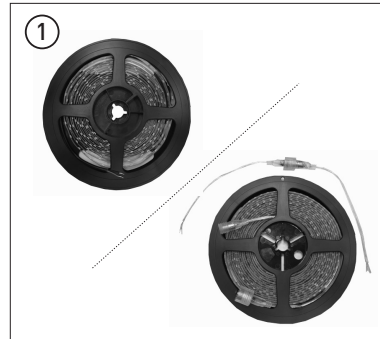

FlexiLED

IP 20 **IP 65** 24Vdc

* (1) Al cortar las versiones Ip65 se pierde el grado de protección.
When cutting Ip65 versions, protection is lost.

IP 20 Conexión
Connection

IP 65 Conexión
Connection

INSTRUCCIONES DE MONTAJE
ASSEMBLY INSTRUCTIONS
INSTRUCTIONS DE MONTAGE
ISTRUZIONI DI MONTAGGIO
MONTAGE ANLEITUNG