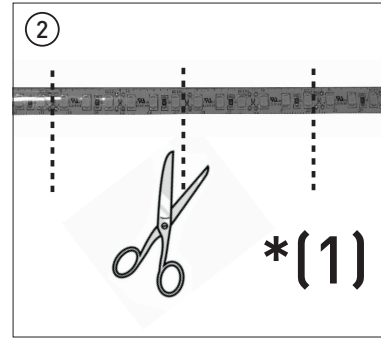

FlexiLED

IP 20 **IP 65** 24Vdc

* (1) Al cortar las versiones Ip65 se pierde el grado de protección.
When cutting Ip65 versions, protection is lost.

IP 20 Conexión
Connection

IP 65 Conexión
Connection

INSTRUCCIONES DE MONTAJE
ASSEMBLY INSTRUCTIONS
INSTRUCTIONS DE MONTAGE
ISTRUZIONI DI MONTAGGIO
MONTAGE ANLEITUNG