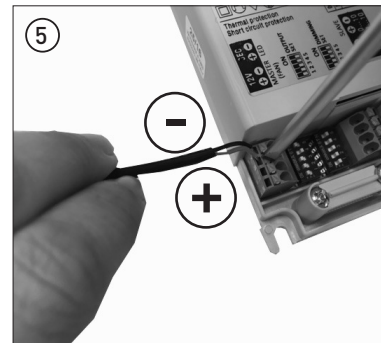

FlexiLED

IP 20 **IP 65** 24Vdc

* (1) Al cortar las versiones Ip65 se pierde el grado de protección.
When cutting Ip65 versions, protection is lost.

IP 20 Conexión
Connection

IP 65 Conexión
Connection

INSTRUCCIONES DE MONTAJE
ASSEMBLY INSTRUCTIONS
INSTRUCTIONS DE MONTAGE
ISTRUZIONI DI MONTAGGIO
MONTAGE ANLEITUNG