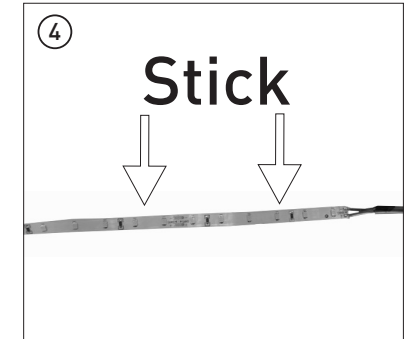

FlexiLED

IP 20 **IP 65** 24Vdc

* (1) Al cortar las versiones Ip65 se pierde el grado de protección.
When cutting Ip65 versions, protection is lost.

IP 20 Conexión
Connection

IP 65 Conexión
Connection

INSTRUCCIONES DE MONTAJE
ASSEMBLY INSTRUCTIONS
INSTRUCTIONS DE MONTAGE
ISTRUZIONI DI MONTAGGIO
MONTAGE ANLEITUNG