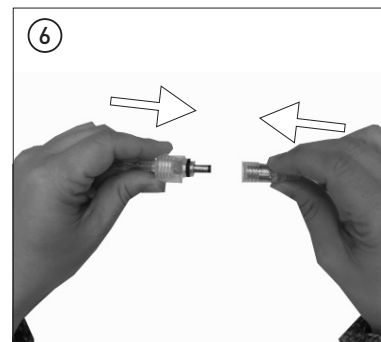

FlexiLED

IP 20 **IP 65** 24Vdc

* (1) Al cortar las versiones Ip65 se pierde el grado de protección.
When cutting Ip65 versions, protection is lost.

IP 20 Conexión
Connection

IP 65 Conexión
Connection

INSTRUCCIONES DE MONTAJE
ASSEMBLY INSTRUCTIONS
INSTRUCTIONS DE MONTAGE
ISTRUZIONI DI MONTAGGIO
MONTAGE ANLEITUNG