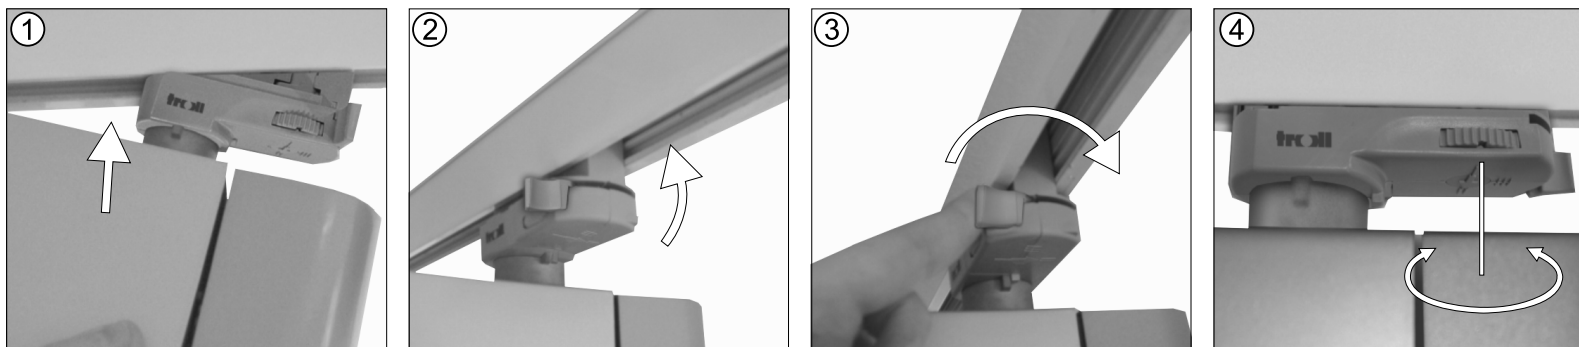

## Lightpod LED

INSTRUCCIONES DE MONTAJE  
 ASSEMBLY INSTRUCTIONS  
 INSTRUCTIONS DE MONTAGE  
 ISTRUZIONI DI MONTAGGIO  
 MONTAGE ANLEITUNG

LUXIONA

www.troll.es  
 www.luxiona.com

898/\*

2427/\*  
 Base de superficie para  
 proyector con adaptador trifásico

Surface base for spotlights with  
 tree-phase adapter

**GRUPO LUXIONA**  
 Paseo de la Ribera, 115,  
 08420 Canovelles, Barcelona, Spain.