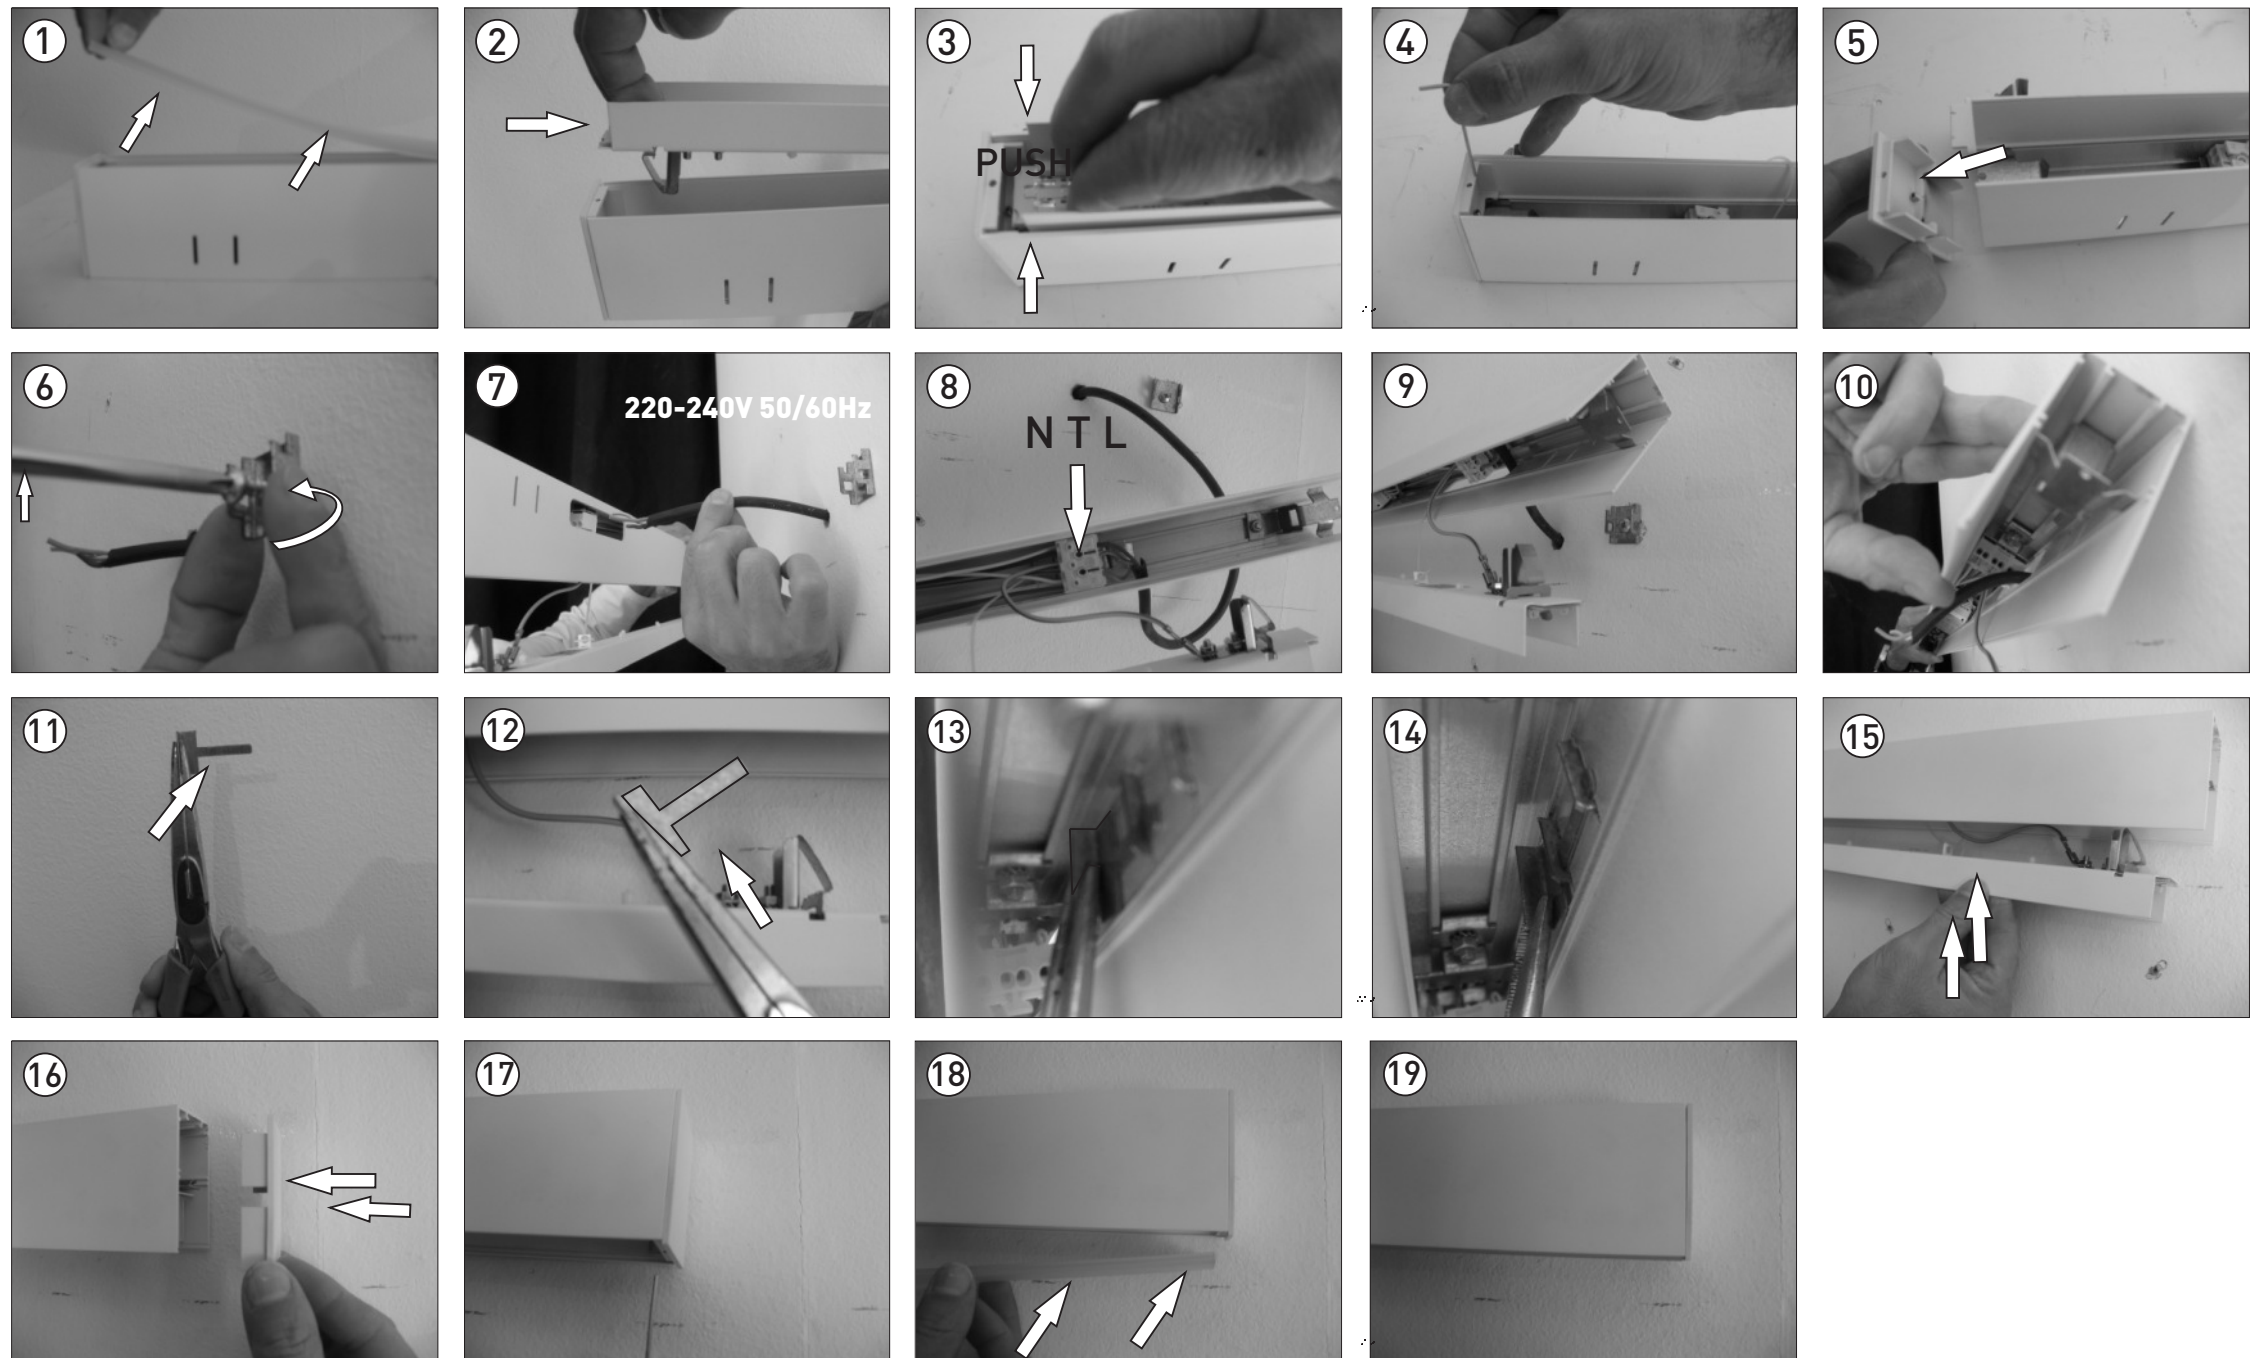

troll

Essence S LED

INSTRUCCIONES DE MONTAJE
 ASSEMBLY INTRUCTIONS
 INSTRUZIONI DE MONTAGE
 ISTRUZIONI DI MONTAGGIO
 MONTAGE ANLEITUNG

LUXIONA
 www.troll.es
 www.luxiona.com

Accesorio
 Accesories:

ALC/138

GRUPO LUXIONA
 Paseo de la Ribera, 115,
 08420 Canovelles, Barcelona, Spain.