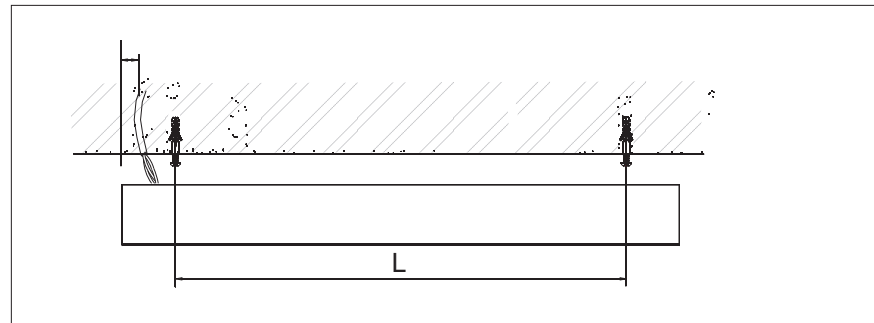

troll

Essence S LED

INSTRUCCIONES DE MONTAJE
 ASSEMBLY INTRUCTIONS
 INSTRUZIONI DE MONTAGE
 ISTRUZIONI DI MONTAGGIO
 MONTAGE ANLEITUNG

LUXIONA
 www.troll.es
 www.luxiona.com

Accesorio
 Accesories:

ALC/138

GRUPO LUXIONA
 Paseo de la Ribera, 115,
 08420 Canovelles, Barcelona, Spain.