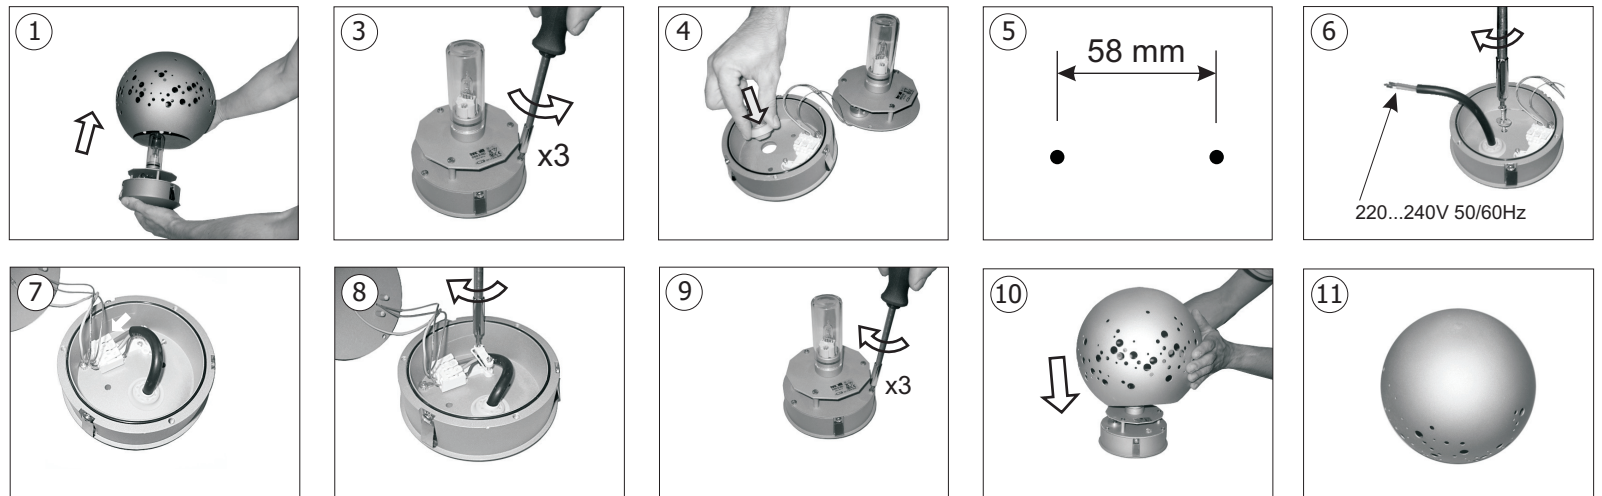

troll

Riddle S

INSTRUCCIONES DE MONTAJE
ASSEMBLY INTRUCTIONS
INSTRUCTIONS DE MONTAGE
ISTRUZIONI DI MONTAGGIO
MONTAGE ANLEITUNG

LUXIONA

LED 11.6603.0001

HIT-TC
PG J5 6603/20 - 6604/20

LUXIONA

www.troll.es
www.luxiona.com