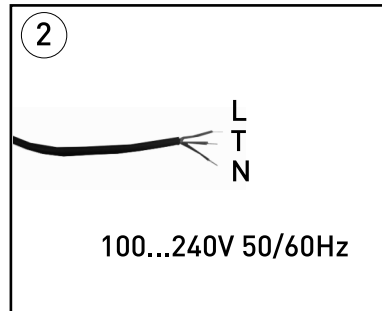

troll

Campana LED

GRUPO LUXIONA

Paseo de la Ribera, 115,
08420 Canovelles, Barcelona, Spain.

INSTRUCCIONES DE MONTAJE
ASSEMBLY INTRUCTIONS
INSTRUCTIONS DE MONTAGE
ISTRUZIONI DI MONTAGGIO
MONTAGE ANLEITUNG

5010/L*

LUXIONA
www.troll.es
www.luxiona.com

Accesorio / Accessory: