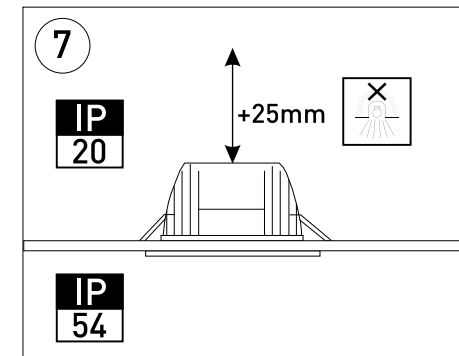

troll[®]

Beryl

INSTRUCCIONES DE MONTAJE
 ASSEMBLY INTRUCTIONS
 ISTRUZIONI DE MONTAGGIO
 MONTAGE ANLEITUNG

LUXIONA
 www.troll.es
 www.luxiona.com

1  <p>Ø95</p> <p>11.1546.310* 11.1546.410*</p>	 <p>Ø175</p> <p>11.1546.324* 11.1546.424*</p>	 <p>Ø200</p> <p>11.1546.325* 11.1546.425*</p>