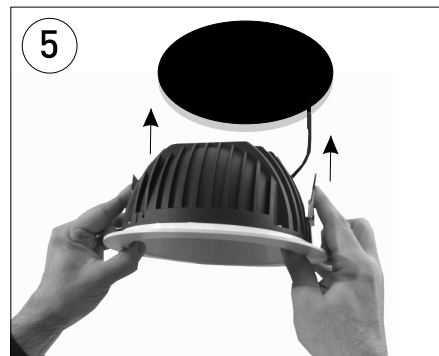

troll[®]

Beryl

INSTRUCCIONES DE MONTAJE
 ASSEMBLY INTRUCTIONS
 ISTRUZIONI DE MONTAGGIO
 MONTAGE ANLEITUNG

LUXIONA
 www.troll.es
 www.luxiona.com

1  <p>Ø95</p> <p>11.1546.310* 11.1546.410*</p>	 <p>Ø175</p> <p>11.1546.324* 11.1546.424*</p>	 <p>Ø200</p> <p>11.1546.325* 11.1546.425*</p>