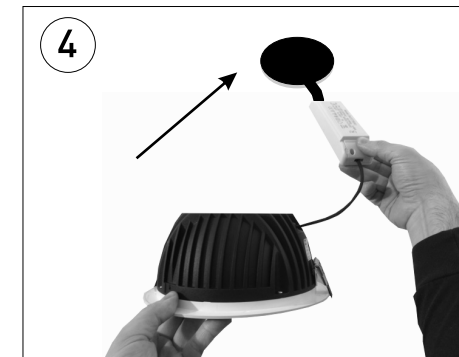

troll[®]

Beryl

INSTRUCCIONES DE MONTAJE
 ASSEMBLY INTRUCTIONS
 ISTRUZIONI DE MONTAGGIO
 MONTAGE ANLEITUNG

LUXIONA
 www.troll.es
 www.luxiona.com

1  <p>Ø95</p> <p>11.1546.310* 11.1546.410*</p>	 <p>Ø175</p> <p>11.1546.324* 11.1546.424*</p>	 <p>Ø200</p> <p>11.1546.325* 11.1546.425*</p>