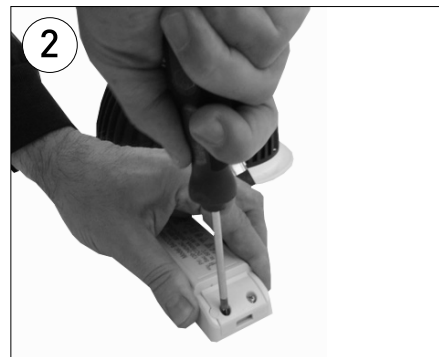

troll[®]

Beryl

INSTRUCCIONES DE MONTAJE
 ASSEMBLY INTRUCTIONS
 ISTRUZIONI DE MONTAGGIO
 MONTAGE ANLEITUNG

LUXIONA
 www.troll.es
 www.luxiona.com

1  <p>Ø95</p> <p>11.1546.310* 11.1546.410*</p>	 <p>Ø175</p> <p>11.1546.324* 11.1546.424*</p>	 <p>Ø200</p> <p>11.1546.325* 11.1546.425*</p>