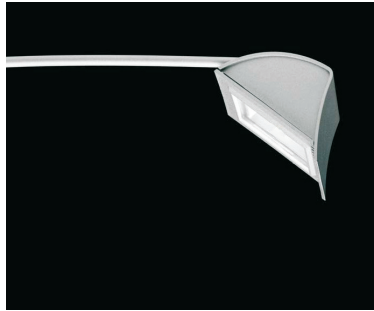

# troll

SDIV

**GRUPO LUXIONA**  
 Paseo de la Ribera, 115,  
 08420 Canovelles, Barcelona, Spain.

INSTRUCCIONES DE MONTAJE  
 ASSEMBLY INSTRUCTIONS  
 INSTRUCTIONS DE MONTAGE  
 ISTRUZIONI DI MONTAGGIO  
 MONTAGE ANLEITUNG

**LUXIONA**  
[www.troll.es](http://www.troll.es)  
[www.luxiona.com](http://www.luxiona.com)

747L/8\*

248/S/04

2  
 245/04  
 245/21

246/04  
 246/21

747L/E8\*

747L/BP8\* - 747L/B8\*