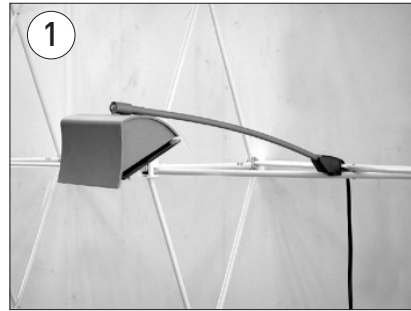

# troll

SDIV

**GRUPO LUXIONA**  
 Paseo de la Ribera, 115,  
 08420 Canovelles, Barcelona, Spain.

INSTRUCCIONES DE MONTAJE  
 ASSEMBLY INSTRUCTIONS  
 INSTRUCTIONS DE MONTAGE  
 ISTRUZIONI DI MONTAGGIO  
 MONTAGE ANLEITUNG

**LUXIONA**  
[www.troll.es](http://www.troll.es)  
[www.luxiona.com](http://www.luxiona.com)

747L/8\*

248/S/04

2  
 245/04  
 245/21

246/04  
 246/21

747L/E8\*

747L/BP8\* - 747L/B8\*