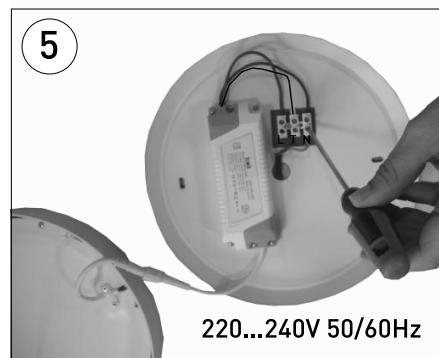

# troll<sup>®</sup>

Optics Basic Mini 0250L/M\*S  
Optics Basic Mini 0450L/M\*S

INSTRUCCIONES DE MONTAJE  
ASSEMBLY INTRUCTIONS  
INSTRUCTIONS DE MONTAGE  
ISTRUZIONI DI MONTAGGIO  
MONTAGE ANLEITUNG

LUXIONA  
www.troll.es  
www.luxiona.com