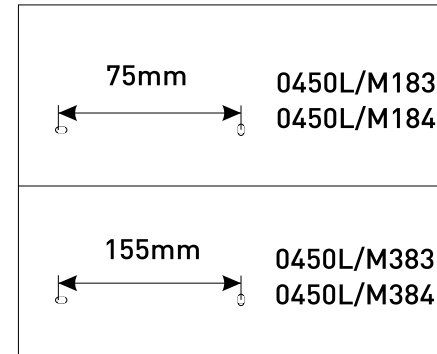

# troll<sup>®</sup>

Optics Basic Mini 0250L/M\*S  
Optics Basic Mini 0450L/M\*S

INSTRUCCIONES DE MONTAJE  
ASSEMBLY INTRUCTIONS  
INSTRUCTIONS DE MONTAGE  
ISTRUZIONI DI MONTAGGIO  
MONTAGE ANLEITUNG

LUXIONA  
www.troll.es  
www.luxiona.com