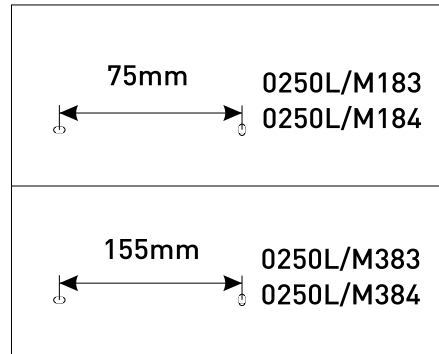

# troll<sup>®</sup>

Optics Basic Mini 0250L/M\*S  
Optics Basic Mini 0450L/M\*S

INSTRUCCIONES DE MONTAJE  
ASSEMBLY INTRUCTIONS  
INSTRUCTIONS DE MONTAGE  
ISTRUZIONI DI MONTAGGIO  
MONTAGE ANLEITUNG

LUXIONA  
www.troll.es  
www.luxiona.com