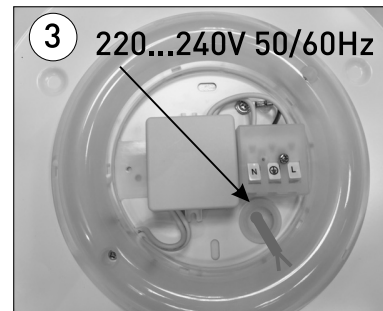

GRUPO LUXIONA

Paseo de la Ribera, 115,
08420 Canovelles, Barcelona, Spain.

INSTRUCCIONES DE MONTAJE
ASSEMBLY INTRUCTIONS
INSTRUCTIONS DE MONTAGE
ISTRUZIONI DI MONTAGGIO
MONTAGE ANLEITUNG

LUXIONA

www.troll.es

www.luxiona.com

11.1550.0001.00

11.1550.0002.00