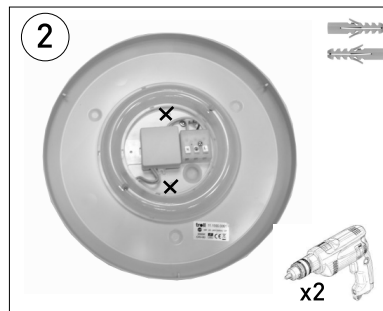

GRUPO LUXIONA

Paseo de la Ribera, 115,
08420 Canovelles, Barcelona, Spain.

INSTRUCCIONES DE MONTAJE
ASSEMBLY INTRUCTIONS
INSTRUCTIONS DE MONTAGE
ISTRUZIONI DI MONTAGGIO
MONTAGE ANLEITUNG

LUXIONA

www.troll.es

www.luxiona.com

11.1550.0001.00

11.1550.0002.00