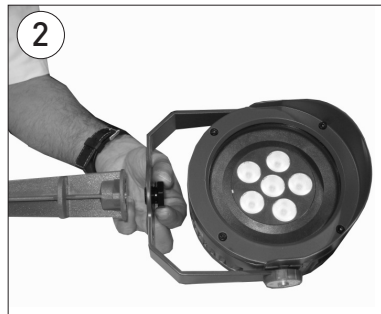

troll

Beam 11.1606

INSTRUCCIONES DE MONTAJE
ASSEMBLY INSTRUCTIONS
INSTRUCTIONS DE MONTAGE
ISTRUZIONI DI MONTAGGIO
MONTAGE ANLEITUNG

IP
65

IK
08

LUXIONA

www.troll.es

www.luxiona.com