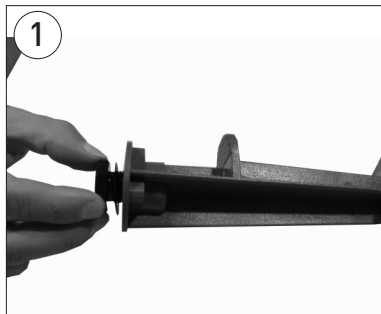

troll

Beam 11.1606

INSTRUCCIONES DE MONTAJE
ASSEMBLY INSTRUCTIONS
INSTRUCTIONS DE MONTAGE
ISTRUZIONI DI MONTAGGIO
MONTAGE ANLEITUNG

IP
65

IK
08

LUXIONA

www.troll.es

www.luxiona.com