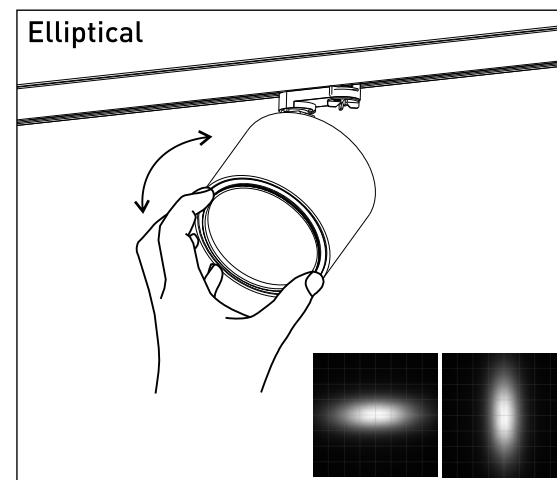

troll

Luxcan LENS

INSTRUCCIONES DE MONTAJE
ASSEMBLY INSTRUCTIONS
INSTRUCTIONS DE MONTAGE
ISTRUZIONI DI MONTAGGIO
MONTAGE ANLEITUNG

LUXIONA

www.troll.es

www.luxiona.com

11.1536.*

Spot

Elliptical

Assymetrical

2427/*

Base de superficie para
proyector con adaptador trifásico

Surface base for spotlights with
tree-phase adapter

GRUPO LUXIONA

Paseo de la Ribera, 115,
08420 Canovelles, Barcelona, Spain.