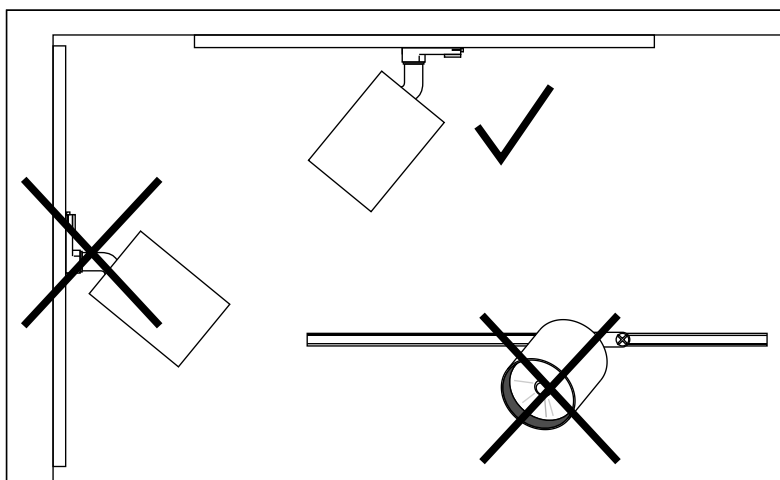

troll

Luxcan LENS

INSTRUCCIONES DE MONTAJE
ASSEMBLY INSTRUCTIONS
INSTRUCTIONS DE MONTAGE
ISTRUZIONI DI MONTAGGIO
MONTAGE ANLEITUNG

LUXIONA

www.troll.es

www.luxiona.com

11.1536.*

Spot

Elliptical

Assymetrical

2427/*

Base de superficie para
proyector con adaptador trifásico

Surface base for spotlights with
tree-phase adapter

GRUPO LUXIONA

Paseo de la Ribera, 115,
08420 Canovelles, Barcelona, Spain.