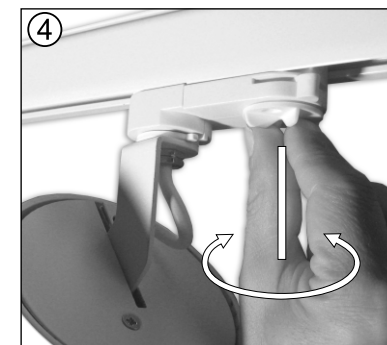

troll

Luxcan LENS

INSTRUCCIONES DE MONTAJE
ASSEMBLY INSTRUCTIONS
INSTRUCTIONS DE MONTAGE
ISTRUZIONI DI MONTAGGIO
MONTAGE ANLEITUNG

LUXIONA

www.troll.es

www.luxiona.com

11.1536.*

Spot

Elliptical

Assymetrical

2427/*

Base de superficie para
proyector con adaptador trifásico

Surface base for spotlights with
tree-phase adapter

GRUPO LUXIONA

Paseo de la Ribera, 115,
08420 Canovelles, Barcelona, Spain.