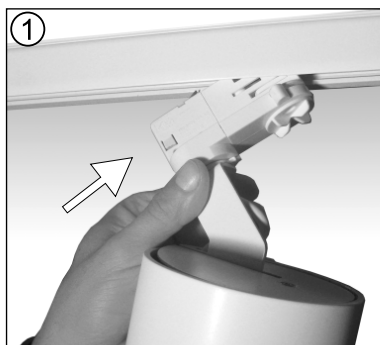

troll

Luxcan LENS

INSTRUCCIONES DE MONTAJE
ASSEMBLY INSTRUCTIONS
INSTRUCTIONS DE MONTAGE
ISTRUZIONI DI MONTAGGIO
MONTAGE ANLEITUNG

LUXIONA

www.troll.es

www.luxiona.com

11.1536.*

Spot

Elliptical

Assymetrical

2427/*

Base de superficie para
proyector con adaptador trifásico

Surface base for spotlights with
tree-phase adapter

GRUPO LUXIONA

Paseo de la Ribera, 115,
08420 Canovelles, Barcelona, Spain.