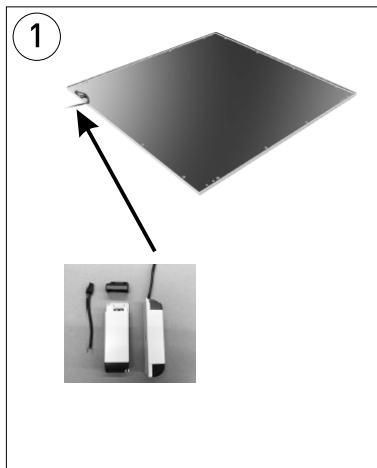

troll

Panel LED

GRUPO LUXIONA
Paseo de la Ribera, 115,
08420 Canovelles, Barcelona, Spain.

INSTRUCCIONES DE MONTAJE
ASSEMBLY INSTRUCTIONS
INSTRUCTIONS DE MONTAGE
ISTRUZIONI DI MONTAGGIO
MONTAGE ANLEITUNG