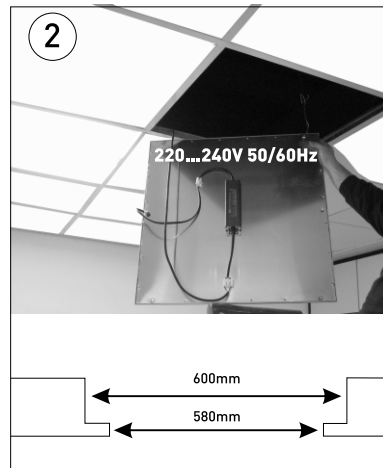

troll

Panel LED

GRUPO LUXIONA
Paseo de la Ribera, 115,
08420 Canovelles, Barcelona, Spain.

INSTRUCCIONES DE MONTAJE
ASSEMBLY INSTRUCTIONS
INSTRUCTIONS DE MONTAGE
ISTRUZIONI DI MONTAGGIO
MONTAGE ANLEITUNG