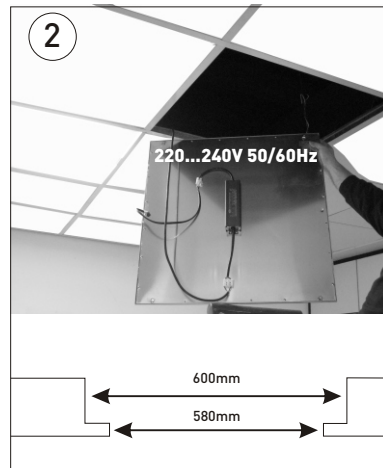

troll

Panel LED

GRUPO LUXIONA
Paseo de la Ribera, 115,
08420 Canovelles, Barcelona, Spain.

INSTRUCCIONES DE MONTAJE
ASSEMBLY INSTRUCTIONS
INSTRUCTIONS DE MONTAGE
ISTRUZIONI DI MONTAGGIO
MONTAGE ANLEITUNG