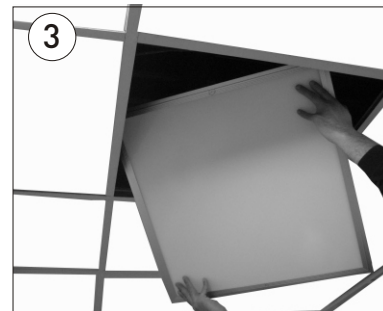

troll

Panel LED

GRUPO LUXIONA
Paseo de la Ribera, 115,
08420 Canovelles, Barcelona, Spain.

INSTRUCCIONES DE MONTAJE
ASSEMBLY INSTRUCTIONS
INSTRUCTIONS DE MONTAGE
ISTRUZIONI DI MONTAGGIO
MONTAGE ANLEITUNG