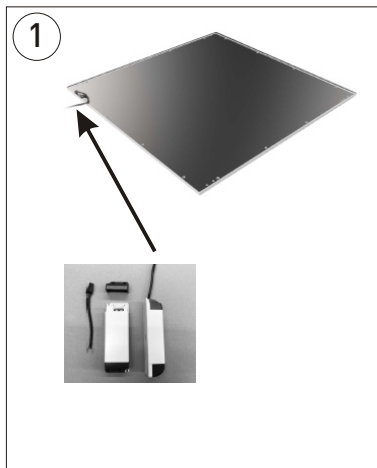

troll

Panel LED

GRUPO LUXIONA
Paseo de la Ribera, 115,
08420 Canovelles, Barcelona, Spain.

INSTRUCCIONES DE MONTAJE
ASSEMBLY INSTRUCTIONS
INSTRUCTIONS DE MONTAGE
ISTRUZIONI DI MONTAGGIO
MONTAGE ANLEITUNG