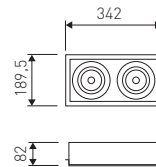

30/

04- Black  
21- Grey  
53- White

Multiple Versions

**0458L/□ / □□ 30/□□**  
2 - Double 2x  
3 - Double 3x

Reference options for control gear

**0458L/ □□ 30D/□□**  
D= Dim 1-10V

**0458L/ □□ 30DD/ □□**  
DD= DALI

2 x máx.100W  
drill-hole 170 x 325  
**11.0453.0002**

2 x máx.100W  
drill-hole 165 x 320  
**11.0553.0002**

3 x máx.100W  
drill-hole 170 x 480  
**11.0453.0003**

3 x máx.100W  
drill-hole 165 x 472  
**11.0453.0003**