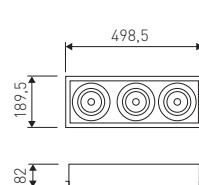

30/

04- Black  
21- Grey  
53- White

Multiple Versions

**0458L/□ / □□ 30/□□**  
2 - Double 2x  
3 - Double 3x

Reference options for control gear

**0458L/ □□ 30D/□□**  
D= Dim 1-10V

**0458L/ □□ 30DD/ □□**  
DD= DALI

2 x máx.100W  
drill-hole 170 x 325  
**11.0453.0002**

2 x máx.100W  
drill-hole 165 x 320  
**11.0553.0002**

3 x máx.100W  
drill-hole 170 x 480  
**11.0453.0003**

3 x máx.100W  
drill-hole 165 x 472  
**11.0453.0003**