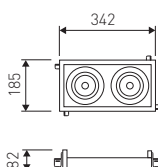

30/

04- Black  
21- Grey  
53- White

Multiple Versions

**0458L/□ / □□ 30/□□**  
2 - Double 2x  
3 - Double 3x

Reference options for control gear

**0458L/ □□ 30D/□□**  
D= Dim 1-10V

**0458L/ □□ 30DD/ □□**  
DD= DALI

2 x máx.100W  
drill-hole 170 x 325  
**11.0453.0002**

2 x máx.100W  
drill-hole 165 x 320  
**11.0553.0002**

3 x máx.100W  
drill-hole 170 x 480  
**11.0453.0003**

3 x máx.100W  
drill-hole 165 x 472  
**11.0453.0003**