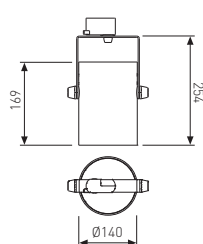

■ □ □
25W
20°
track³ / track^{3e}
3500 lm
3000K **798L/M8320**
4000K **798L/M8420**

■ □ □
25W
40°
track³ / track^{3e}
3500 lm
3000K **798L/M8340**
4000K **798L/M8440**

37W
20°
track³ / track^{3e}
5100 lm
3000K **799L/M8320**
4000K **799L/M8420**

37W
40°
track³ / track^{3e}
5100 lm
3000K **799L/M8340**
4000K **799L/M8440**

Wall washer

LED and control gear included

■ □ □
25W
wall washer 15°
track³ / track^{3e}
3500 lm
3000K **798L/M8315**
4000K **798L/M8415**

37W
wall washer 15°
track³ / track^{3e}
5100 lm
3000K **799L/M8315**
4000K **799L/M8415**