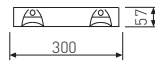

UGR

<19

Glossy optics
Double parabolic louver

L=600

□	□	□
36W 74°	36W 74°	36W 74°
600x600	600x600	600x600
Control gear EL 5280 lm	Control gear ELD 5280 lm	Control gear ELDD 5280 lm
3000K 431L/4883U/33	3000K 431L/4883DU/33	3000K 431L/4883DDU/33
4000K 431L/4884U/33	4000K 431L/4884DU/33	4000K 431L/4884DDU/33