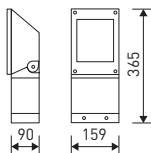

31,5W 12° Control gear EL 4600 lm 3000K 11.1673.1311.21 4000K 11.1673.1411.21	31,5W 12° Control gear ELDD 4600 lm 3000K 11.1673.1313.21 4000K 11.1673.1413.21
------------------------------------------------------------------------------------------------------------	--------------------------------------------------------------------------------------------------------------