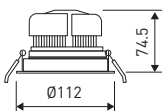

<input type="checkbox"/>	<input type="checkbox"/>	<input type="checkbox"/>
18W	18W	18W
15°	24°	36°
drill-hole Ø100	drill-hole Ø100	drill-hole Ø100
control-gear EL	control-gear EL	control-gear EL
2300 lm	2300 lm	2300 lm
3000K <b>11.1604.3831.33</b>	3000K <b>11.1604.3833.33</b>	3000K <b>11.1604.3835.33</b>
4000K <b>11.1604.3841.33</b>	4000K <b>11.1604.3843.33</b>	4000K <b>11.1604.3845.33</b>