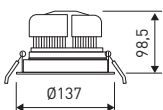

<input type="checkbox"/>	<input type="checkbox"/>	<input type="checkbox"/>
18W	18W	18W
15°	24°	36°
drill-hole Ø100	drill-hole Ø100	drill-hole Ø100
control-gear EL	control-gear EL	control-gear EL
2300 lm	2300 lm	2300 lm
3000K <b>11.1604.3831.33</b>	3000K <b>11.1604.3833.33</b>	3000K <b>11.1604.3835.33</b>
4000K <b>11.1604.3841.33</b>	4000K <b>11.1604.3843.33</b>	4000K <b>11.1604.3845.33</b>