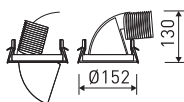

■ ■ 25W 20° drill-hole Ø143 control-gear EL 3500 lm 3000K 0161/L8320 4000K 0161/L8420	■ ■ 25W 20° drill-hole Ø143 control-gear ELD 3500 lm 3000K 0161/L8320D 4000K 0161/L8420D	■ ■ 25W 20° drill-hole Ø143 control-gear ELDD 3500 lm 3000K 0161/L8320DD 4000K 0161/L8420DD
--	---	--