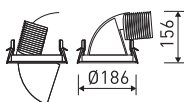

■ ■ 37W 20° drill-hole Ø175 control-gear EL 5100lm 3000K 0163/L8320 4000K 0163/L8420	■ ■ 37W 20° drill-hole Ø175 control-gear ELD 5100lm 3000K 0163/L8320D 4000K 0163/L8420D	■ ■ 37W 20° drill-hole Ø175 control-gear ELDD 5100lm 3000K 0163/L8320DD 4000K 0163/L8420DD

■ ■ 37W 40° drill-hole Ø175 control-gear EL 5100lm 3000K 0163/L8340 4000K 0163/L8440	■ ■ 37W 40° drill-hole Ø175 control-gear ELD 5100lm 3000K 0163/L8340D 4000K 0163/L8440D	■ ■ 37W 40° drill-hole Ø175 control-gear ELDD 5100lm 3000K 0163/L8340DD 4000K 0163/L8440DD